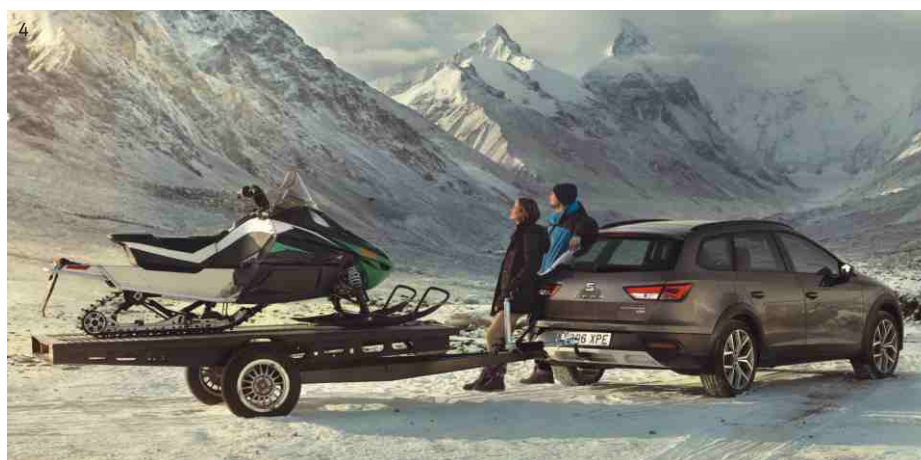

Drum bun, indiferent de vreme.

Vremea rea se apropie cu pași repezi și este foarte important să vă pregătiți automobilul din timp. Tocmai de aceea, venim în întâmpinarea dumneavoastră cu o gamă bogată de anvelope, roți și accesorii originale pentru iarnă, astfel încât să puteți achiziționa tot ce aveți nevoie dintr-un singur loc și să călătoriți în siguranță. În plus, vă ajutăm să vă bucurați de pasiunile dumneavoastră și pe timp de iarnă. Barele transversale, cutiile de bagaje și suporturile pentru ski sau biciclete se potrivesc perfect mașinii dumneavoastră și vă permit să vă transportați echipamentele în siguranță, pentru a putea profita din plin de iarnă.