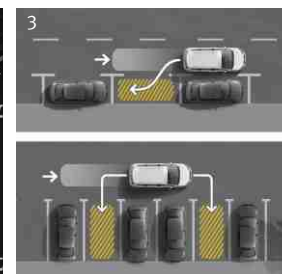

ACCESORII LIFESTYLE

1. Șapcă

SEAT - (6H1084300 GAE) - 49 Lei

SEAT Sport - (6H1084300 GDF) - 61 Lei

2. Ceas

SEAT - (6H1050800 GAA) - 415 Lei

SEAT Motorsport (6H1050830 GAF) - 626 Lei

SEAT Ateca (6H1050800 GBJ) - 422 Lei