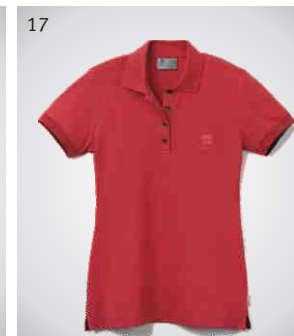

ACCESORII LIFESTYLE

1. Șapcă

SEAT - (6H1084300 GAE) - 49 Lei

SEAT Sport - (6H1084300 GDF) - 61 Lei

2. Ceas

SEAT - (6H1050800 GAA) - 415 Lei

SEAT Motorsport (6H1050830 GAF) - 626 Lei

SEAT Ateca (6H1050800 GBJ) - 422 Lei

3. Șnur Motorsport

(6H2087610 GBF) - 30 Lei

4. Umbrelă

(6H1087600 GBA) - 128 Lei

(6H1087600 GAA) - 98 Lei

5. Set instrumente scris - (000087703DCGQF) - 103 Lei

6. Căciulă - (6H1084303 GAJ) - 89 Lei

7. Minge - (6H1050522 GAI) - 70 Lei

8. Machetă Ateca - (6H1099300 GAO) - 135 Lei

9. Cană - (6H1069601 GAD) - 75 Lei

10. Breloc

(6H1087011 GBA) - 64 Lei

(6H1087011 GAD) - 56 Lei

11. Baterie externă - (6H1063829 GAD) - 56 Lei

12. Adaptor multifuncțional - (6H1051510 GAB) - 45 Lei

13. Mașinuță copii - (6H1087500 GAD) - 452 Lei

14. Geantă

Voiaj - (6H1087300 GAJ) - 238 Lei

Multifuncțională - (6H1087317 GAJ) - 167 Lei

15. Geantă - (6H1087309 GAE) - 233 Lei

15. Troler - (6H1087301 GAE) - 382 Lei

15. Rucsac - (6H1087329 GAE) - 182 Lei

16. Geacă Motorsport

Bărbați, măsura S-XXL -
(6H1084000A-E GAF) - 411 Lei

17. Tricou

Bărbați, măsura S-XXL -
(6H1084230A-E GAD) - 159 Lei
Damă, măsura S-XL -
(6H1084240A-D GAD) - 159 Lei

Modelul dumneavoastră sau accesoriul dorit nu se regăsesc în această broșură? Vizitați cel mai apropiat partener SEAT pentru a afla oferta completă. Detalii privind compatibilitatea vă pot fi oferite de către orice partener autorizat SEAT. Imaginile sunt cu titlu informativ. Oferta valabilă până la 28.02.2017. Prețurile din această broșură sunt recomandate și conțin TVA. Fabricantul își rezervă dreptul de a modifica produsele și prețurile fără o notificare prealabilă. Pentru detalii suplimentare privind produsele prezentate, vă rugăm să vă adresați distribuitorului dumneavoastră autorizat.