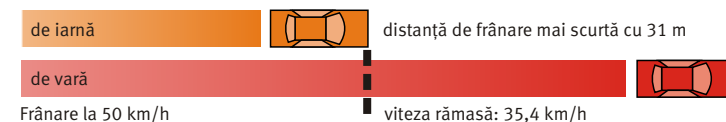

ANVELOPE IARNĂ

Montați anvelopele de iarnă la +7° C!

Când temperatura atmosferică începe să scadă, siguranța traficului auto devine și mai importantă. Cauciucul utilizat la fabricarea anvelopelor de vară devine rigid la temperaturi sub +7°C, iar aderența acestora la carosabil se reduce. Compușii speciali de cauciuc utilizați la fabricarea anvelopelor de iarnă fac ca acestea să rămână flexibile și elastice chiar și la temperaturi cu mult sub zero grade. Puteți așadar să vă relaxați și să fiți sigur că noi avem grija de dumneavoastră.

* Distanțele de frânare prezentate în acest pliant sunt aferente unor vehicule standard. Graficele au doar caracter ilustrativ. Distanța de frânare a unui vehicul depinde de vechimea acestuia, sistemul de frânare și anvelopele utilizate, precum și de suprafața pe care vehiculul rulează. Informațiile prezentate aici nu sunt reprezentative pentru toate autovehiculele. (Sursa: Continental AG).

Frânarea pe zăpadă cu anvelope:*

Anvelopă Tigar
Winter 1
175/70R14 84T - 163 Lei