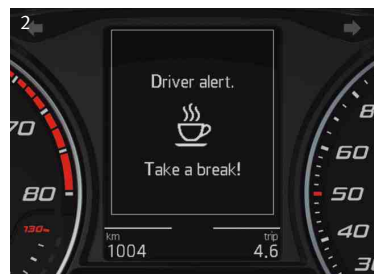

ACCESORII LIFESTYLE

1. Șapcă

SEAT - (6H1084300 GAE) - 49 Lei

SEAT Sport - (6H1084300 GDF) - 61 Lei

2. Ceas

SEAT - (6H1050800 GAA) - 415 Lei

SEAT Motorsport (6H1050830 GAF) - 626 Lei

SEAT Ateca (6H1050800 GBJ) - 422 Lei