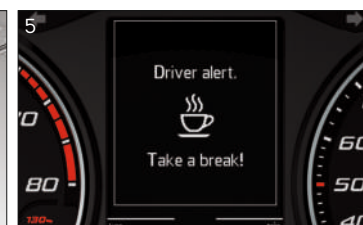

3. Organizator scaun

[000061680B] - 83 Lei

4. Oglindă supraveghere copil

[000084418A] - 56 Lei

5. Document activare sistem detectare oboseală șofer

Leon /ST / Ateca

[5F0060884B] - 426 Lei

Accesorii lifestyle